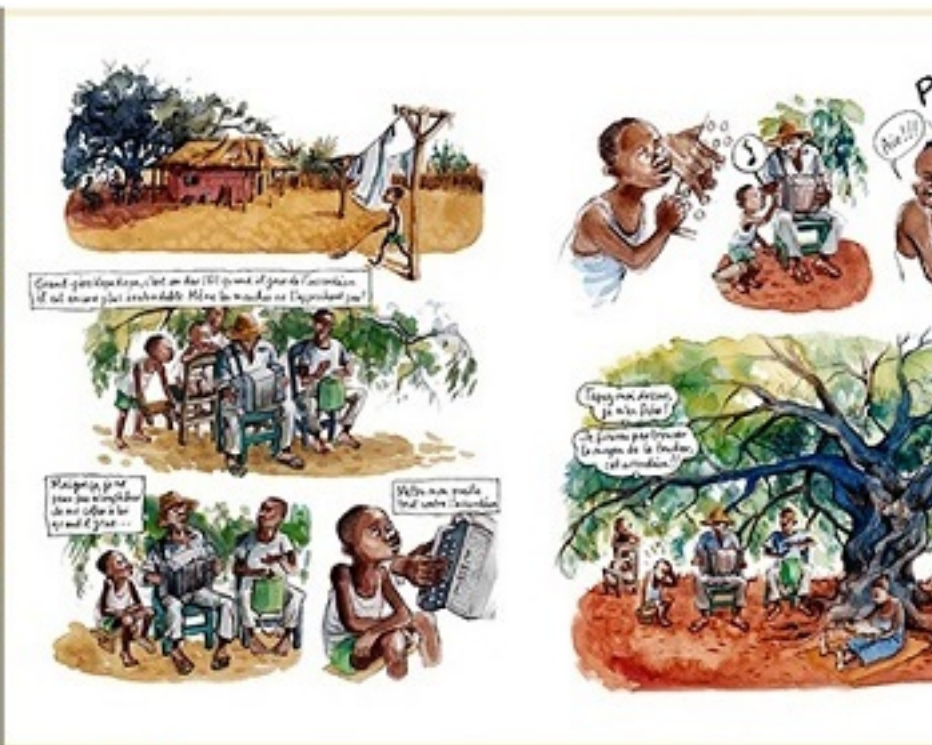

www.madagate.org

www.madagate.org

DU CARNET DE VOYAGE À LA BD PAR GENEVIÈVE MAROT - EXPOSITION / ILLUSTRATION

INSTITUT FRANÇAIS
MADAGASCAR

Vernissage mardi 1er mars à 18h